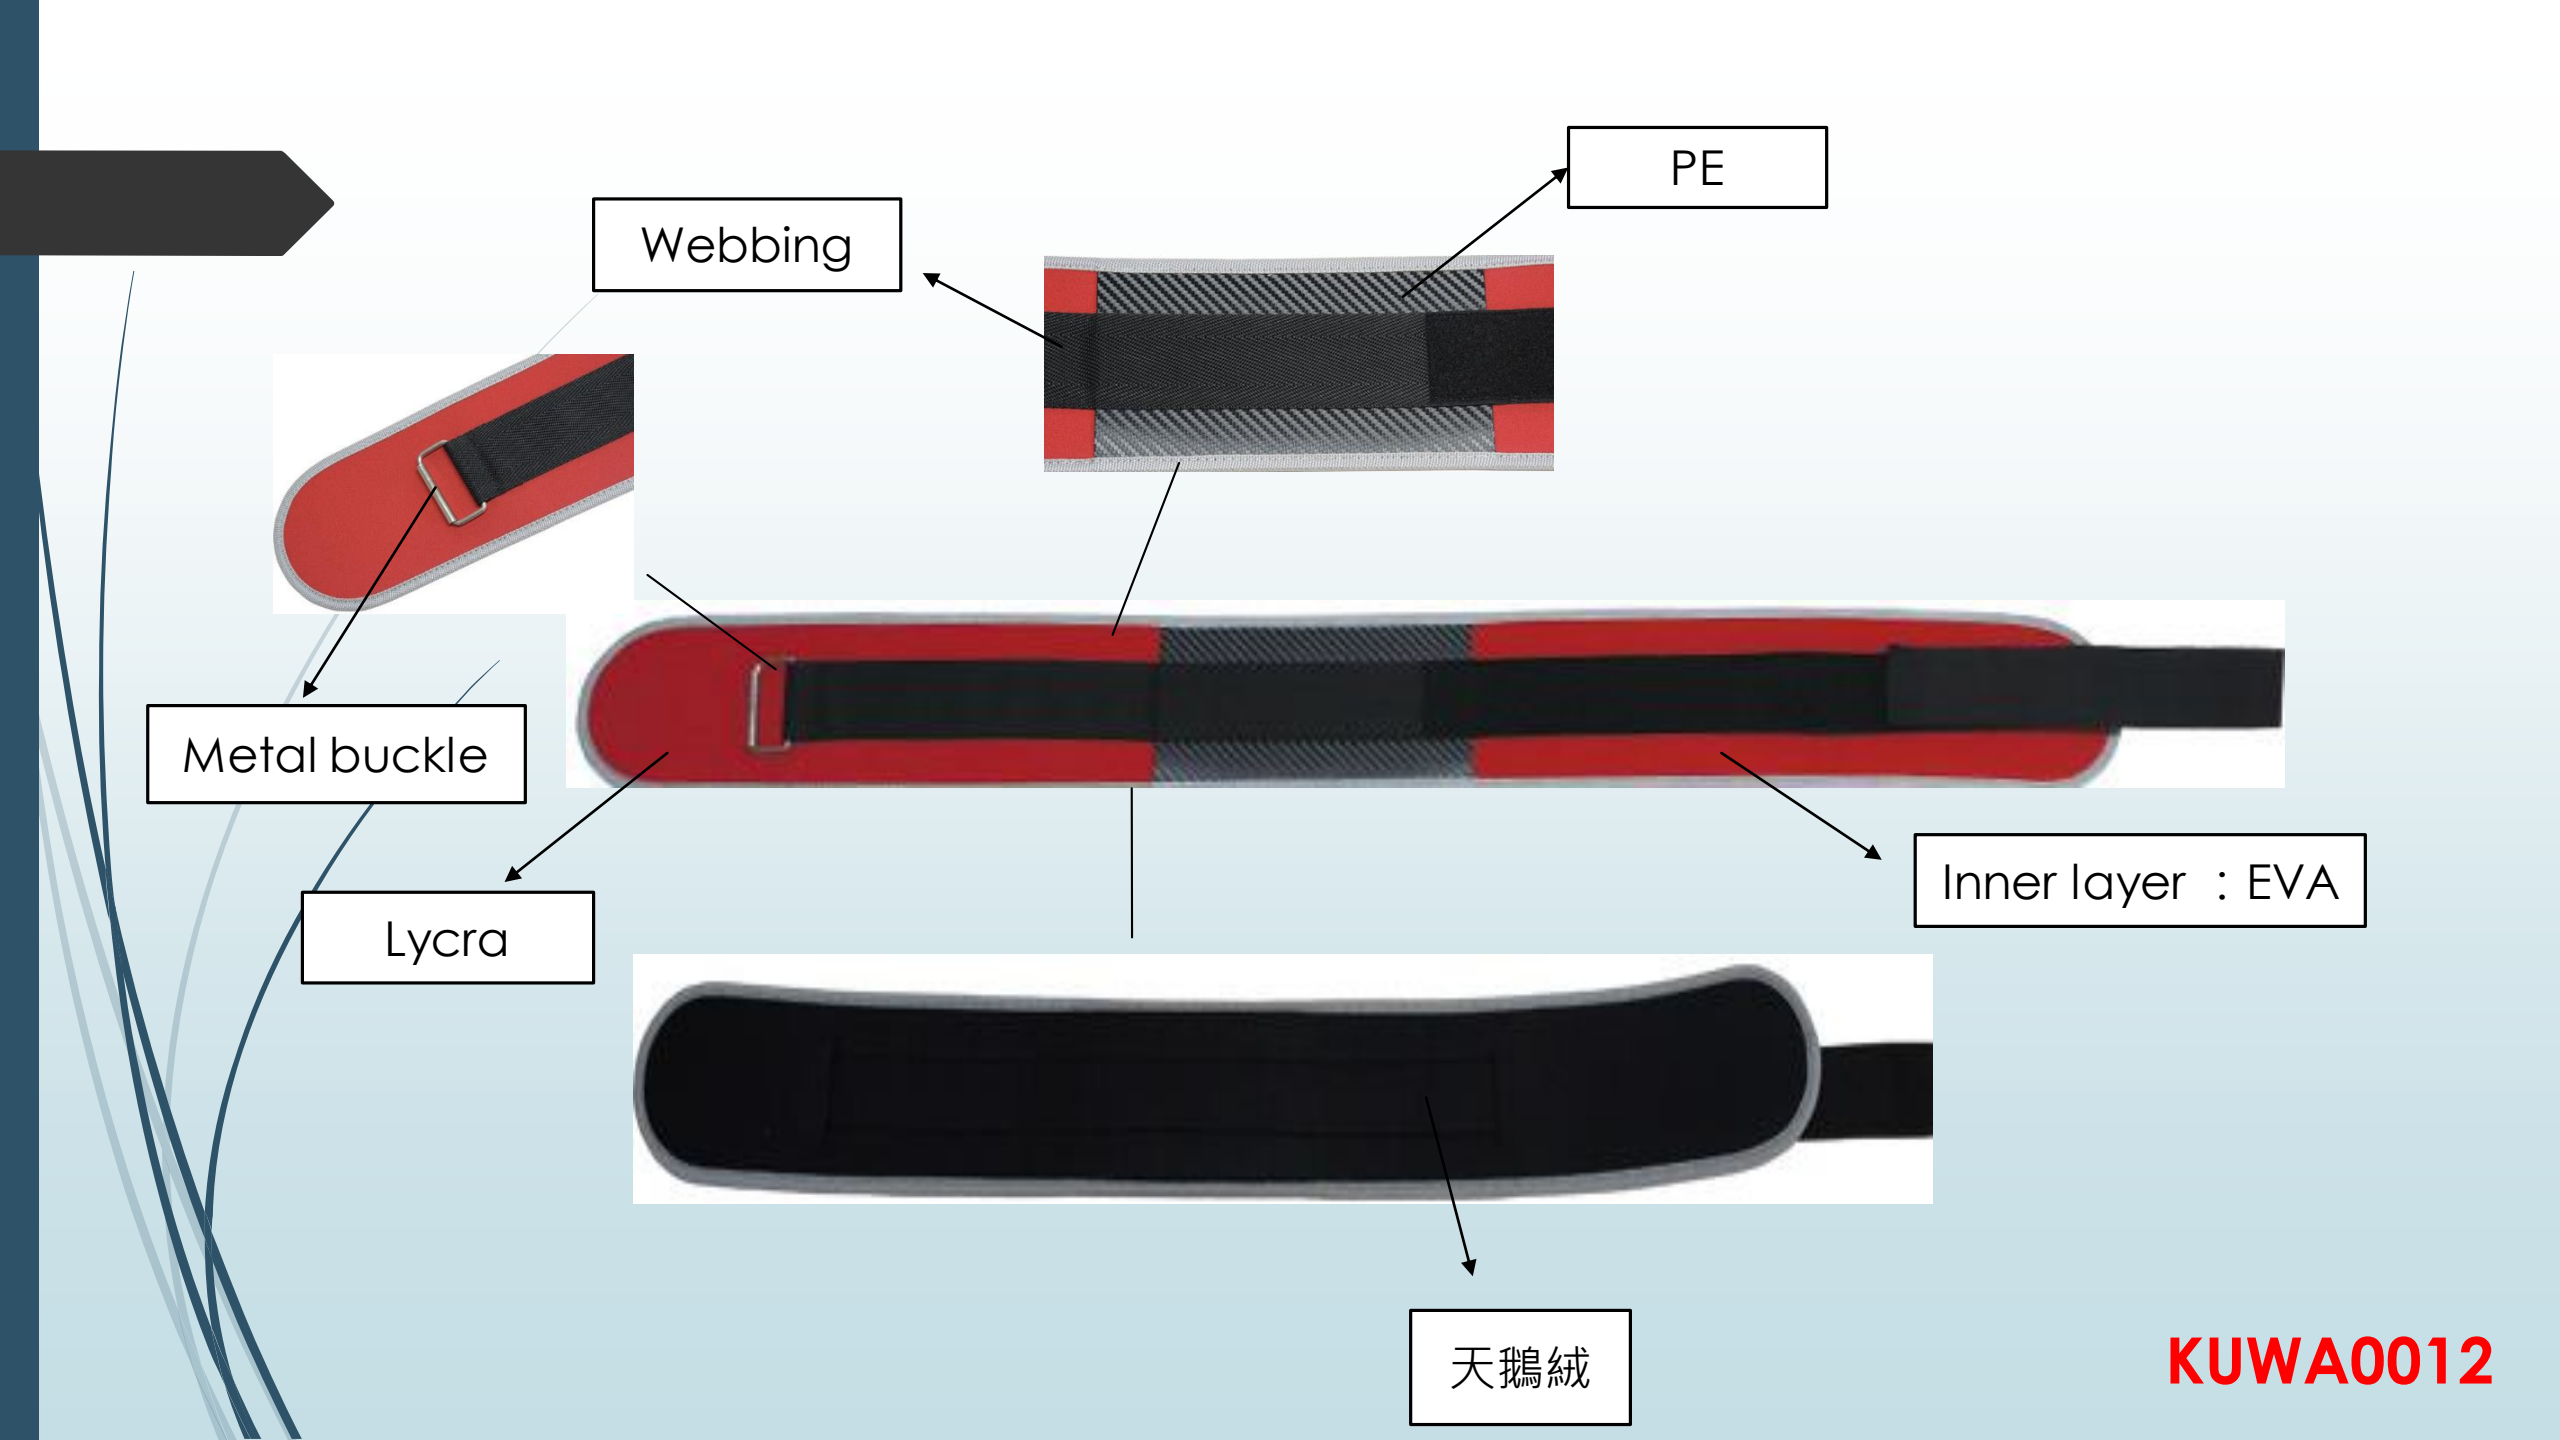

- **Flexible Elastic Back brace**

Inside : Velcro

Flexible Elastic

Support back straps

Neoprene

● **Fitness Belt**

Inner layer : EVA

Metal buckle

Webbing

Lycra

PE

Velvet

Inner layer : EVA

Metal buckle

Lycra

Webbing

PE

Velvet

Webbing

PE

Metal buckle

Lycra

Inner layer : EVA

天鵝絨

Inner layer : Velcro